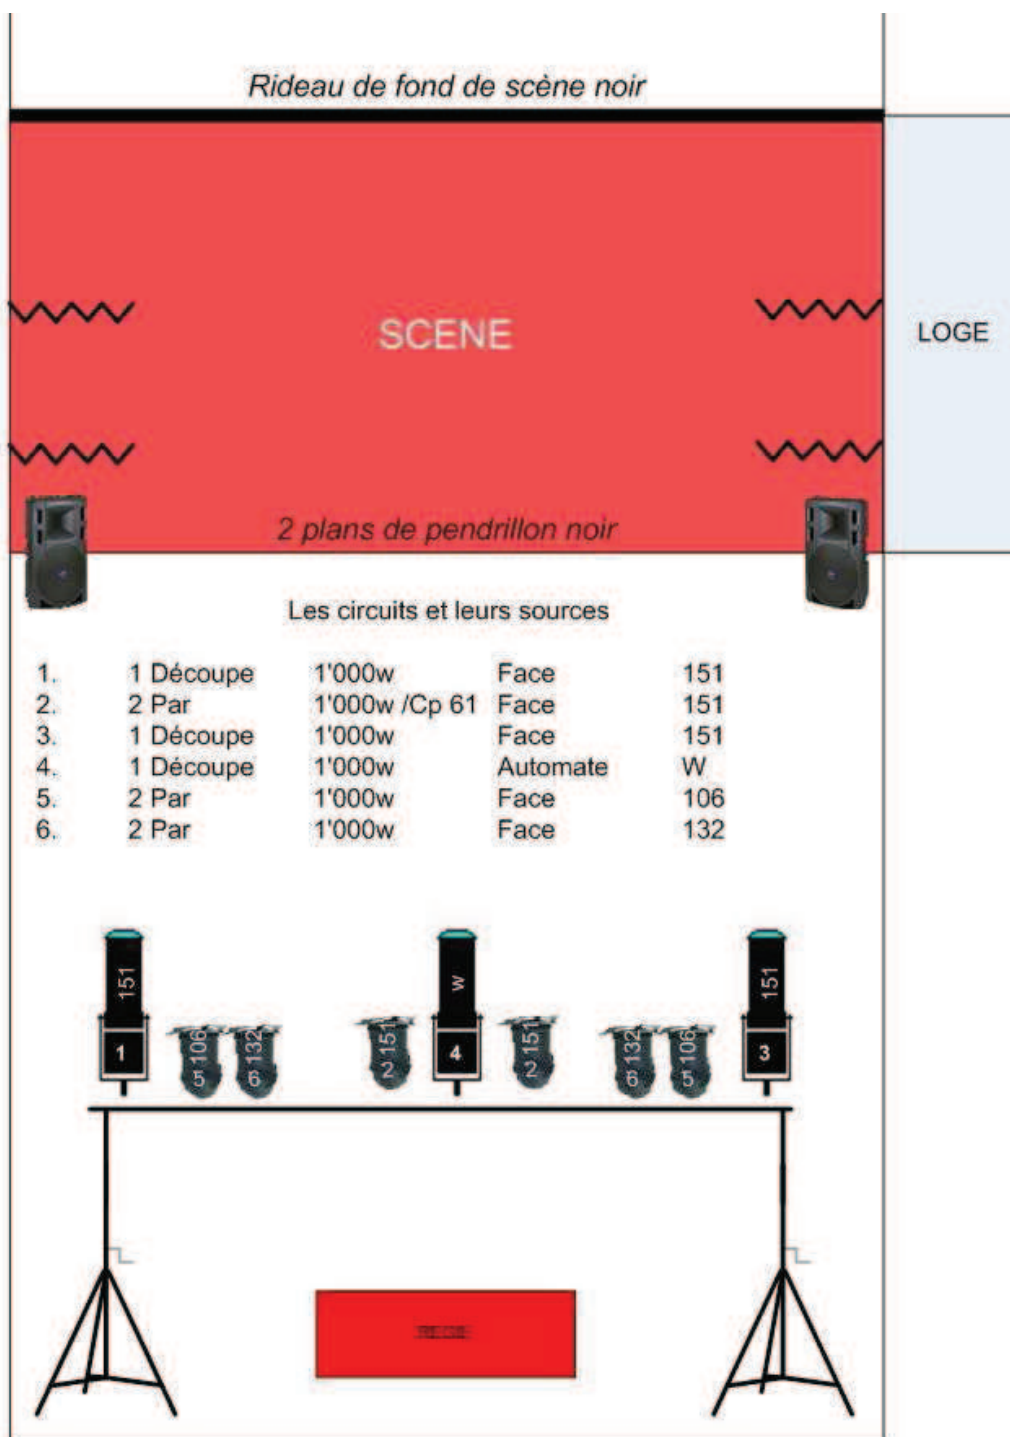

Plan technique

MAJ DU : 16/11/2009

PLAN LIGHT « ZEN A LA FOLIE »